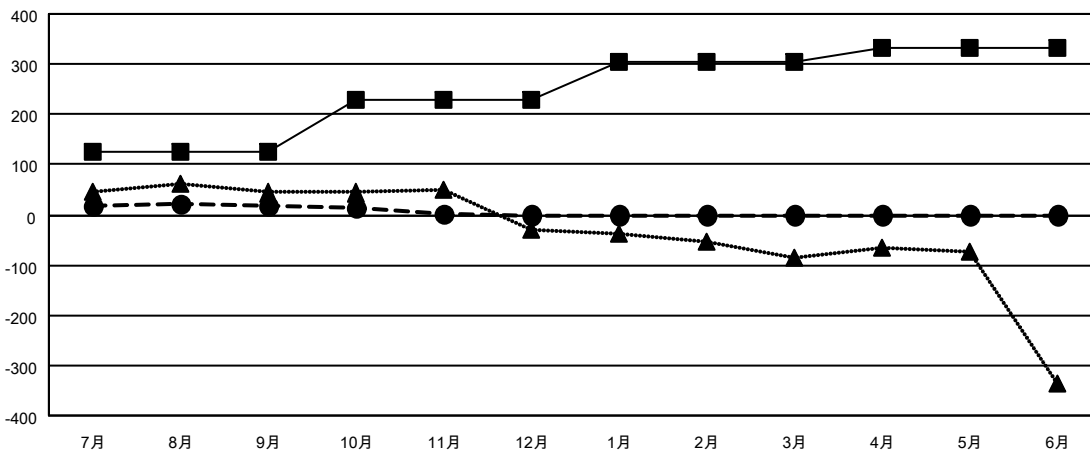

GAT MONTHLY MEMBERSHIP PROGRESS REPORT

Results as of: 11/30/2021

Multiple District 331

LOCATION: JAPAN

クラブ			
結果：2021-2022			
四半期	新クラブ目標	新クラブ	解散クラブ
7月/8月/9月	0	0	1
10月/11月/12月	0	0	0
1月/2月/3月	1	0	0
4月/5月/6月	0	0	0

名			
結果：2021-2022			
四半期	会員純増目標	会員増強実績	退会者(転籍を含む)実際
7月/8月/9月	125	87	67
10月/11月/12月	105	56	67
1月/2月/3月	76	0	0
4月/5月/6月	25	0	0

新クラブ目標及び実績累計

会員目標及び実績累計

解散クラブ: 1	73 CLUBS OF 190 一名以上の新会 員を登録	男女別	
退会者		男性	5,086 (81.95%)
物故会員 27	会員累計データを見るには、ここをクリック	女性	1,120 (18.05%)
クラブ解散 0		NON BINARY	0 (0.00%)
その他 107		PREFER NOT TO ANSWER	0 (0.00%)
合計 134		世帯主/家族会員合計	1,706
		国際会費半額の家族会員	898