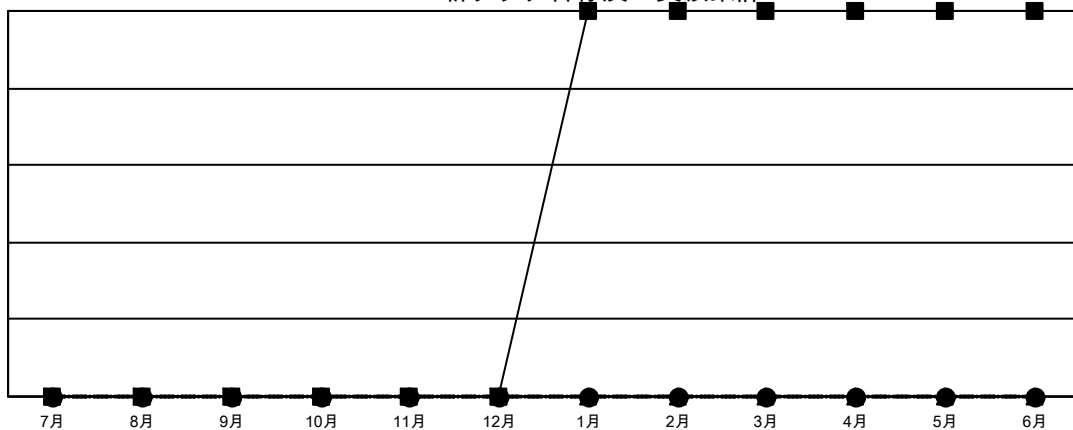

GAT MONTHLY MEMBERSHIP PROGRESS REPORT

Results as of: 11/30/2021

Multiple District 331

LOCATION: JAPAN

クラブ			
結果：2021-2022			
四半期	新クラブ目標	新クラブ	解散クラブ
7月/8月/9月	0	0	1
10月/11月/12月	0	0	0
1月/2月/3月	1	0	0
4月/5月/6月	0	0	0

名			
結果：2021-2022			
四半期	会員純増目標	会員増強実績	退会者(転籍を含む)実際
7月/8月/9月	125	87	67
10月/11月/12月	105	56	67
1月/2月/3月	76	0	0
4月/5月/6月	25	0	0

新クラブ目標及び実績累計

会員目標及び実績累計

解散クラブ: 1	73 CLUBS OF 190 一名以上の新会 員を登録	男女別	
退会者		男性	5,086 (81.95%)
物故会員 27	会員累計データを見るには、ここをクリック	女性	1,120 (18.05%)
クラブ解散 0		NON BINARY	0 (0.00%)
その他 107		PREFER NOT TO ANSWER	0 (0.00%)
合計 134		世帯主/家族会員合計	1,706
		国際会費半額の家族会員	898